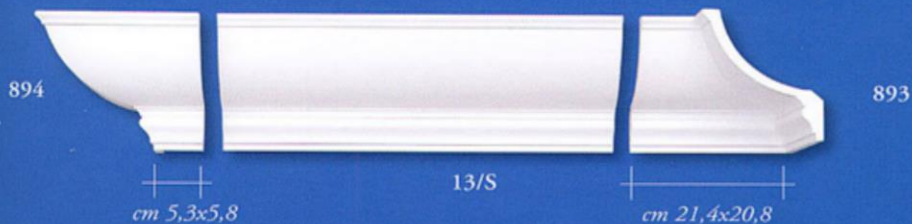

*Diffusori
luce
in
gesso*

14/S

884

885

cm 16,4x16,4

14/S

cm 4,5x4,7

12/S

13/S

894

893

cm 5,3x5,8

13/S

cm 21,4x20,8

6/SA

DIFFUSORI LUCE • vasques éclairage • light diffusers • lichtverteilen • lichtbakken

lunghezza barre 100 cm

6/S

4/S

1/S

2/S

11/S