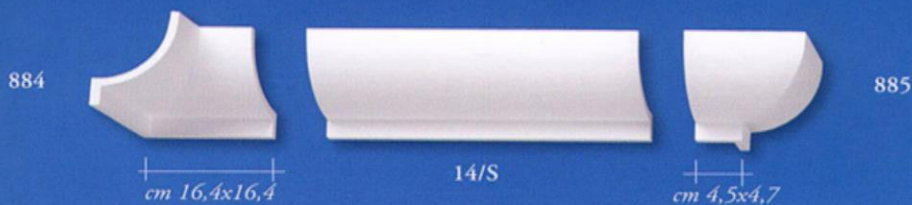

*Diffusori
luce
in
gesso*

14/S

884

885

cm 16,4x16,4

14/S

cm 4,5x4,7

12/S

13/S

894

893

cm 5,3x5,8

13/S

cm 21,4x20,8

6/SA

DIFFUSORI LUCE • vasques éclairage • light diffusers • lichtverteilen • lichtbakken

lunghezza barre 100 cm

6/S

4/S

1/S

2/S

11/S